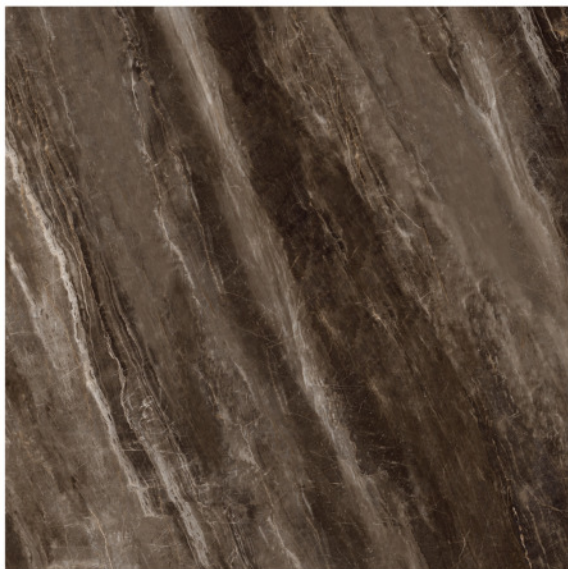

Bề mặt : Mài bóng

Mã số: 60081/ 4Face

Kích thước : 600x600mm

Xương : Porcelain

Bề mặt : Mài bóng

Mã số: 60081/ 4Face

Kích thước : 600x600mm

Xương : Porcelain