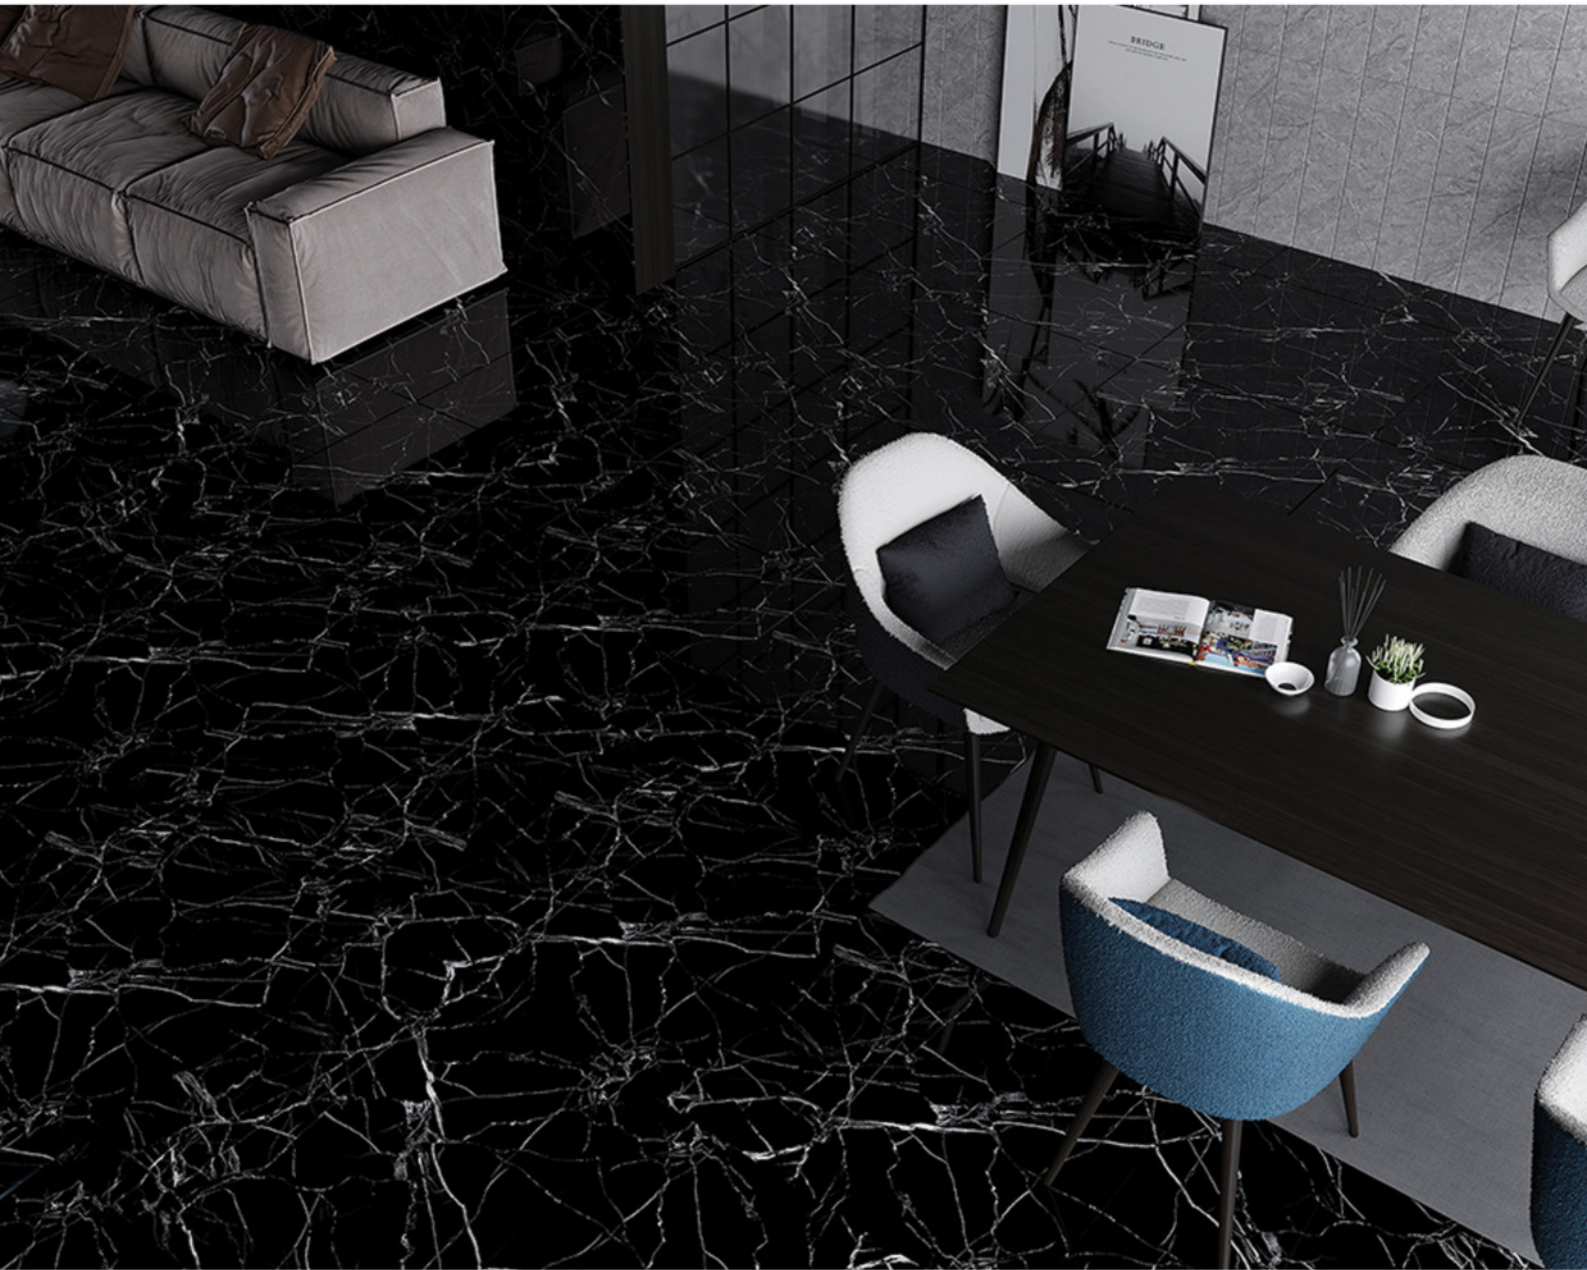

Mã số: 80086/ 1Face

Kích thước : 800x800mm

Xương : Porcelain

Bề mặt : Mài bóng