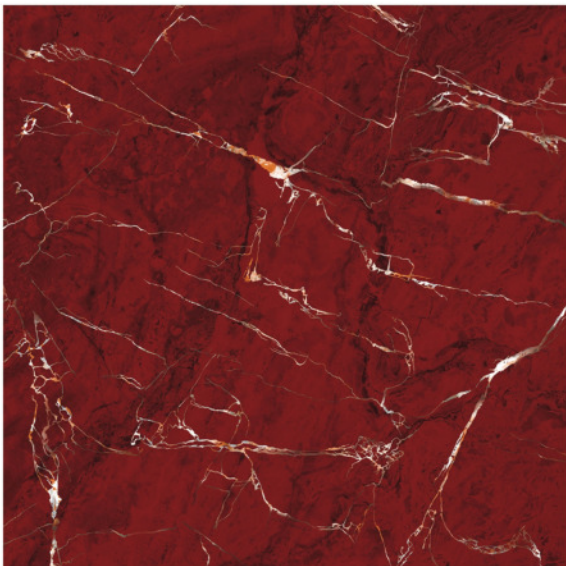

Mã số: 66016/ 1Face

Kích thước : 600x600mm

Xương : Porcelain

Bề mặt : Mài bóng