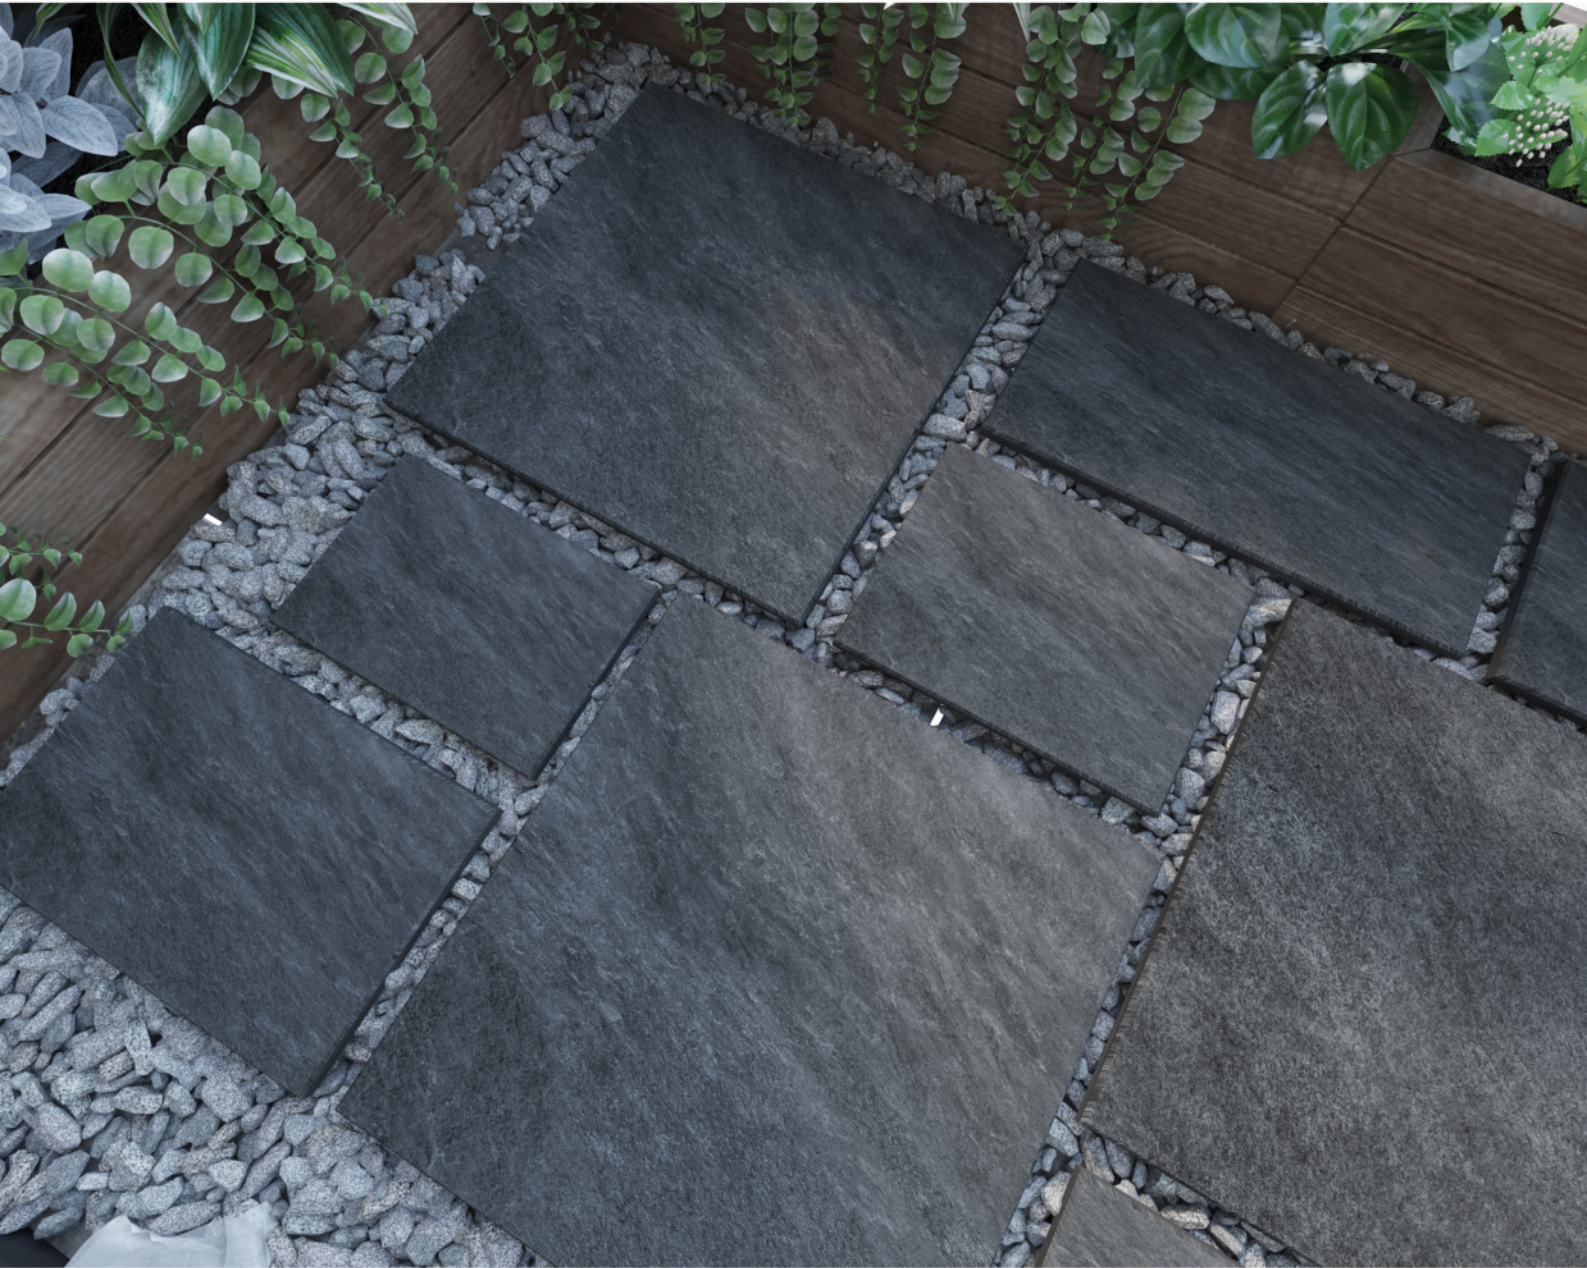

Bề mặt : Matt

Mã số: 66061/ 4Face

Kích thước : 600x600mm

Xương : Porcelain

Bề mặt : Matt

Mã số: 66061/ 4Face

Kích thước : 600x600mm

Xương : Porcelain