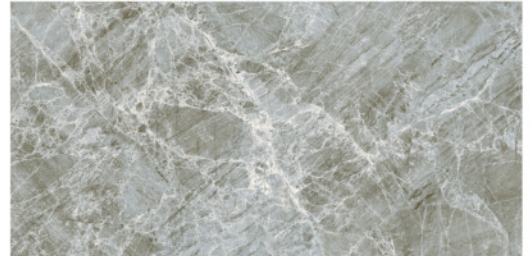

300x600mm
Bóng - Porcelain

Mã số: 32008/ 6Face

300x600mm
Bóng - Porcelain

Mã số: 31005 300x600mm
Matt - Porcelain

Mã số: 31007 300x600mm
Matt - Porcelain

Mã số: 31082 300x600mm
Matt - Porcelain

Mã số: 31080 300x600mm
Matt - Porcelain