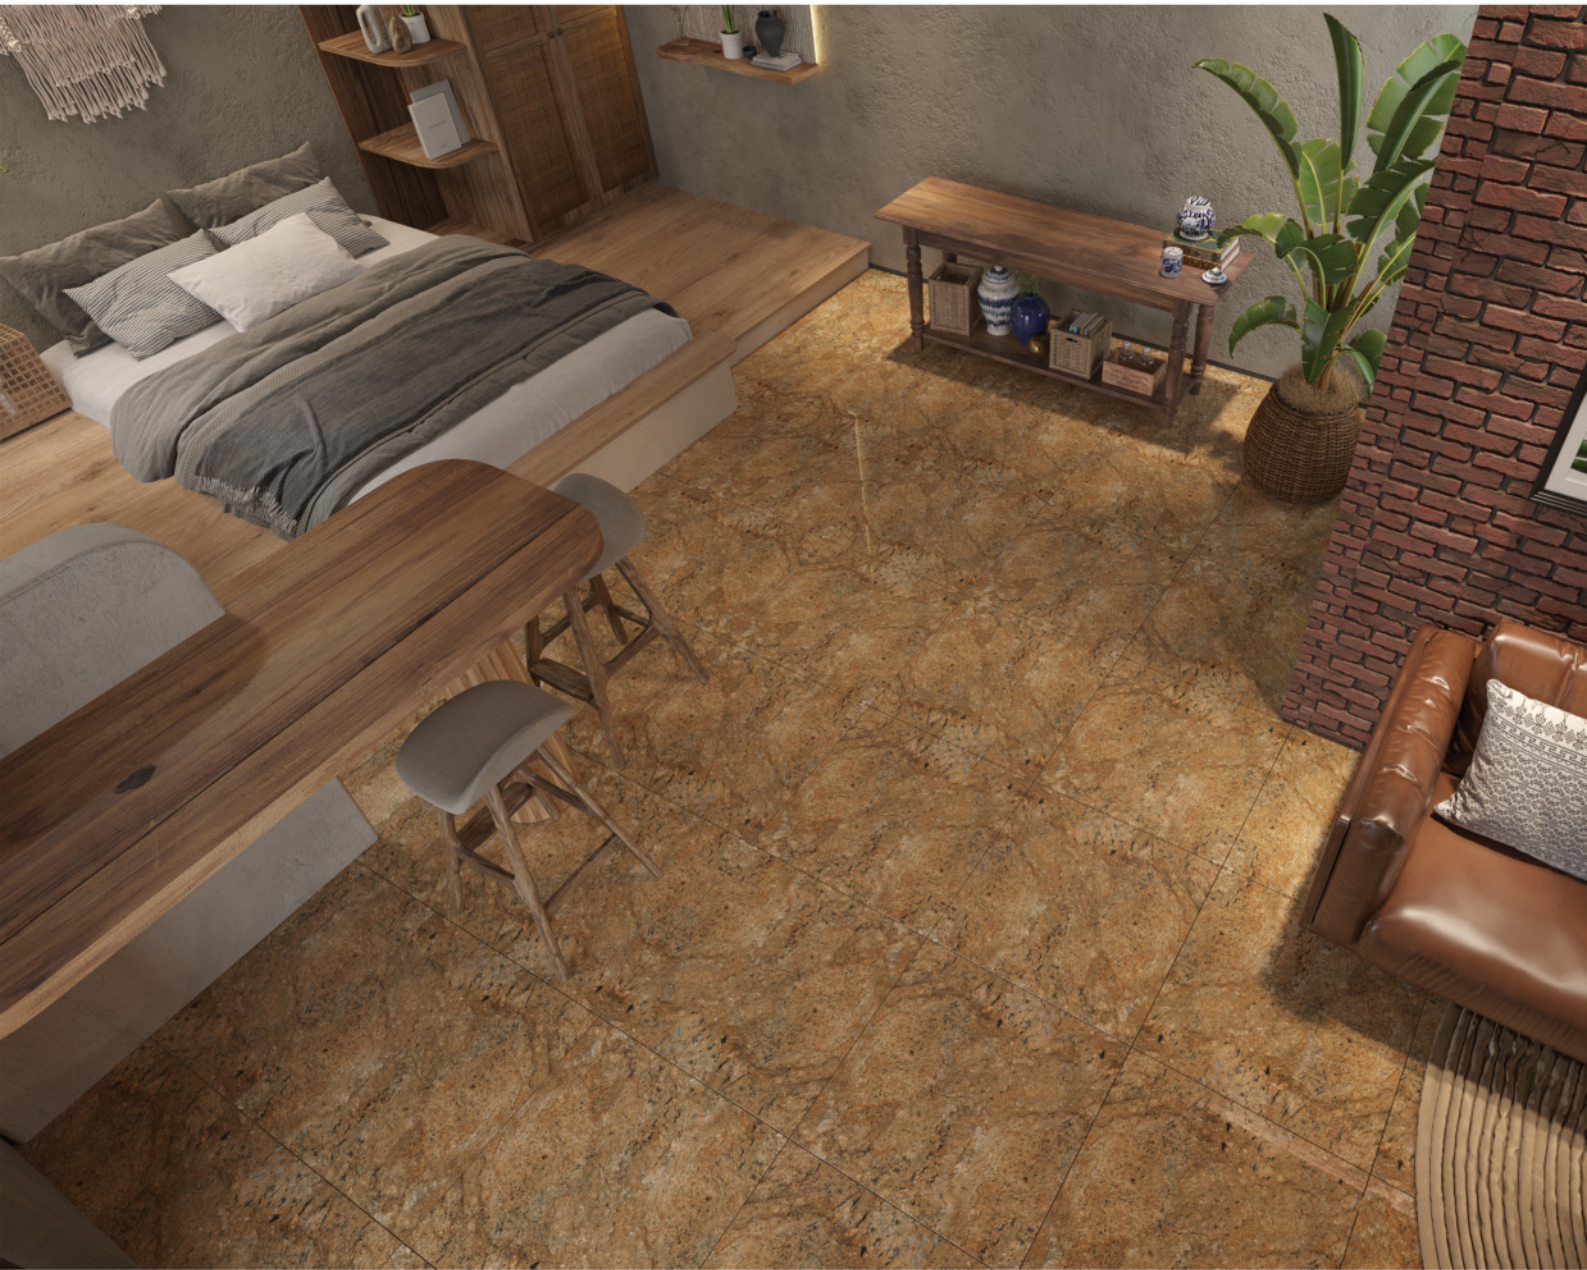

Mã số: 66012/ 1Face

Kích thước : 600x600mm

Xương : Porcelain

Bề mặt : Mài bóng