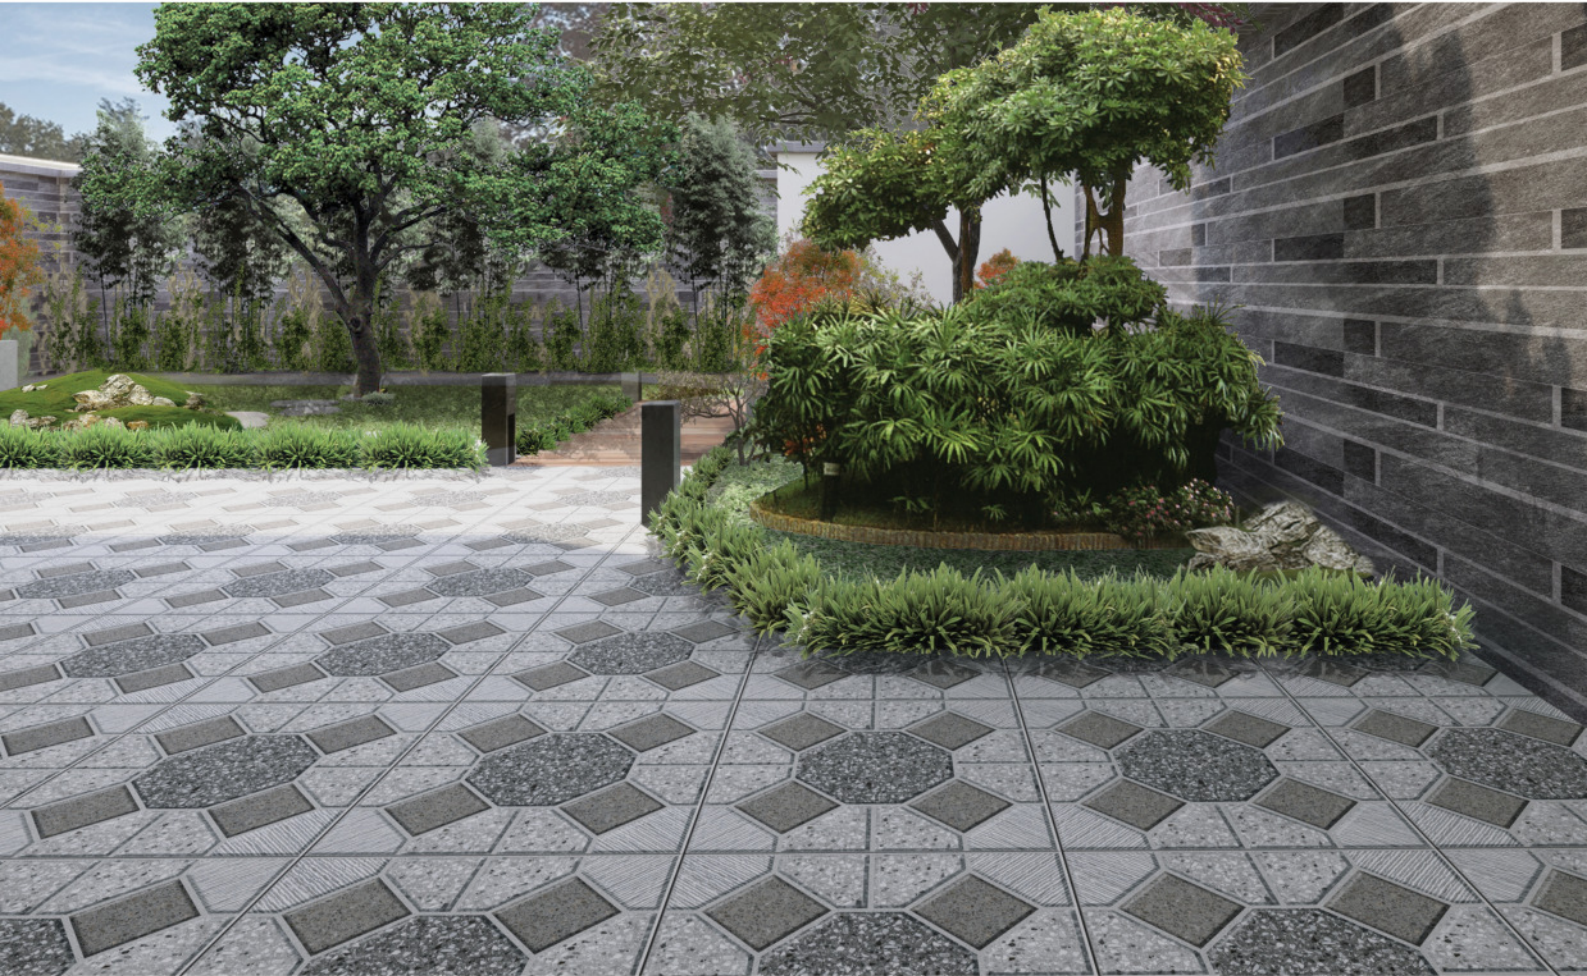

Bề mặt : Sugar

Mã số: 55018

Kích thước : 500x500mm

Xương : Ceramic

Bề mặt : Sugar

Mã số: 55019

Kích thước : 500x500mm

Xương : Ceramic