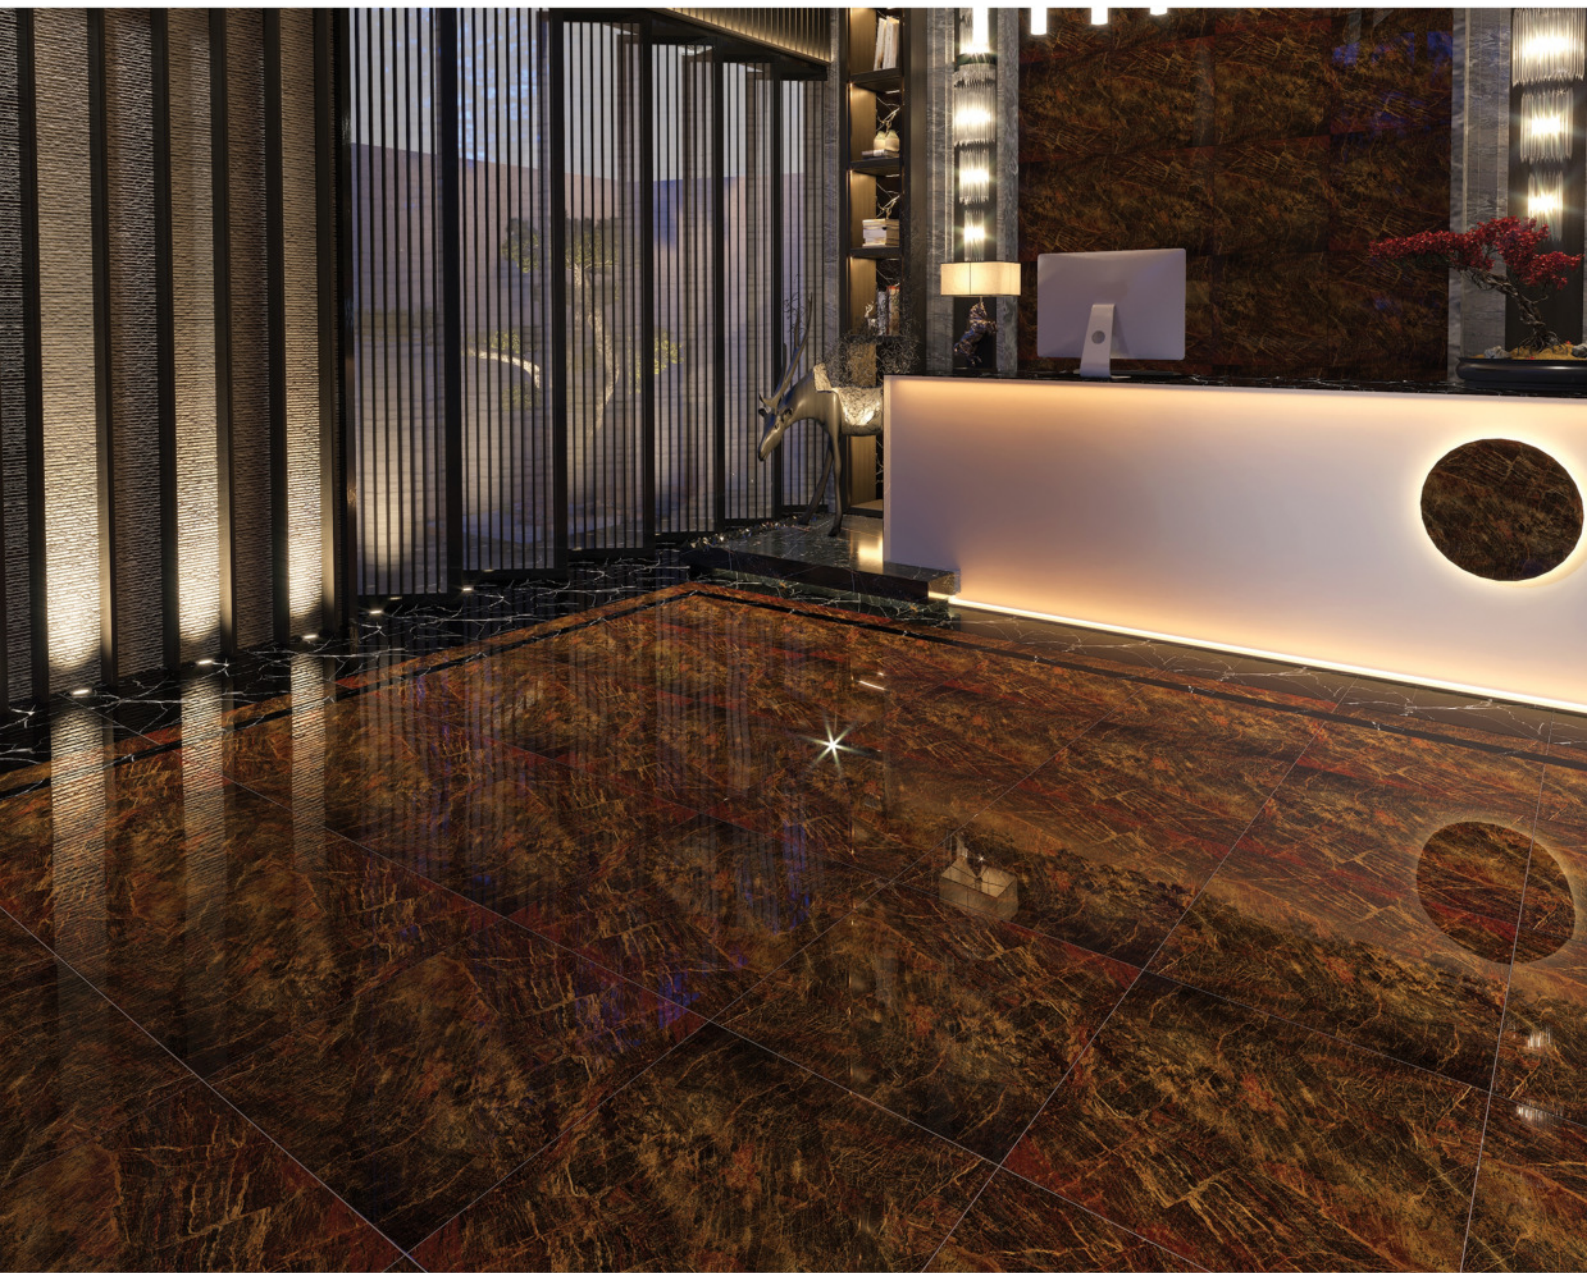

Mã số: 66018/ 1Face

Kích thước : 600x600mm

Xương : Porcelain

Bề mặt : Mài bóng