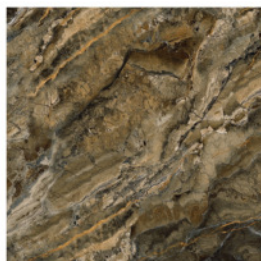

Mã số: 66021/ 4Face

Kích thước : 600x600mm

Xương : Porcelain

Bề mặt : Mài bóng