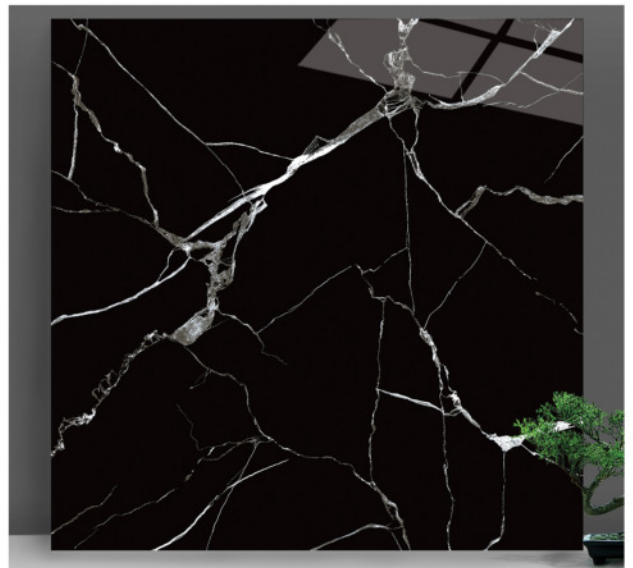

Mã số: 66020/ 1Face

Kích thước : 600x600mm

Xương : Porcelain

Bề mặt : Mài bóng