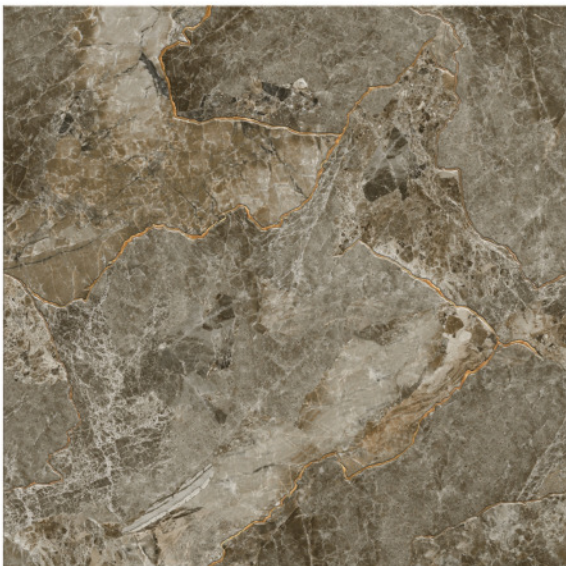

Mã số: 80087/ 1Face

Kích thước : 800x800mm

Xương : Porcelain

Bề mặt : Mài bóng