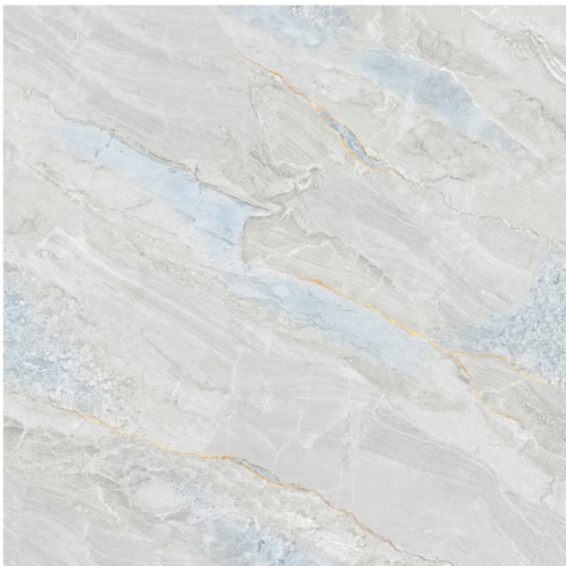

Mã số: 69059/ 1Face

Kích thước : 600x600mm

Xương : Porcelain

Bề mặt : Mài bóng