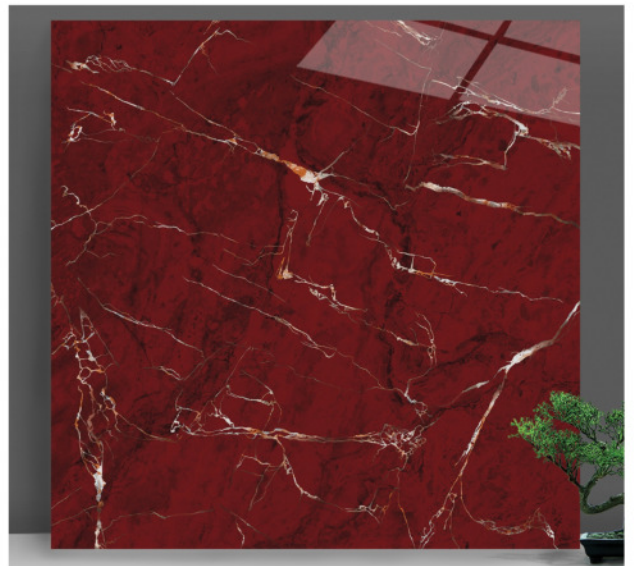

Mã số: 66016/ 1Face

Kích thước : 600x600mm

Xương : Porcelain

Bề mặt : Mài bóng