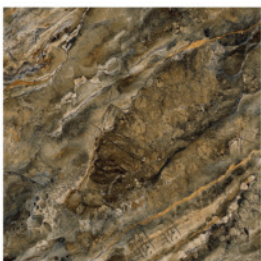

Mã số: 66021/ 4Face

Kích thước : 600x600mm

Xương : Porcelain

Bề mặt : Mài bóng