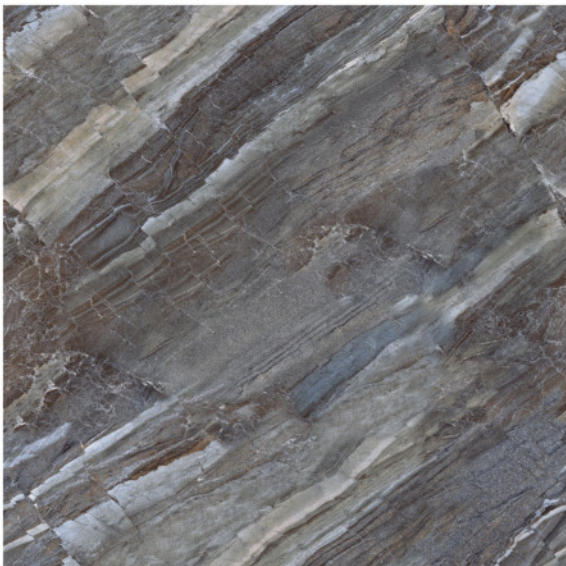

Bề mặt : Mài bóng

Mã số: 66004/ 2Face

Kích thước : 600x600mm

Xương : Porcelain

Bề mặt : Mài bóng

Mã số: 66012/ 3Face

Kích thước : 600x600mm

Xương : Porcelain