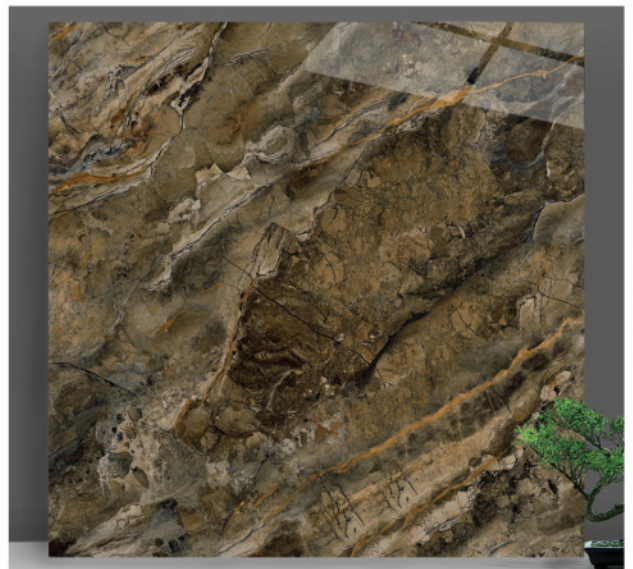

Mã số: 66021/ 4Face

Kích thước : 600x600mm

Xương : Porcelain

Bề mặt : Mài bóng