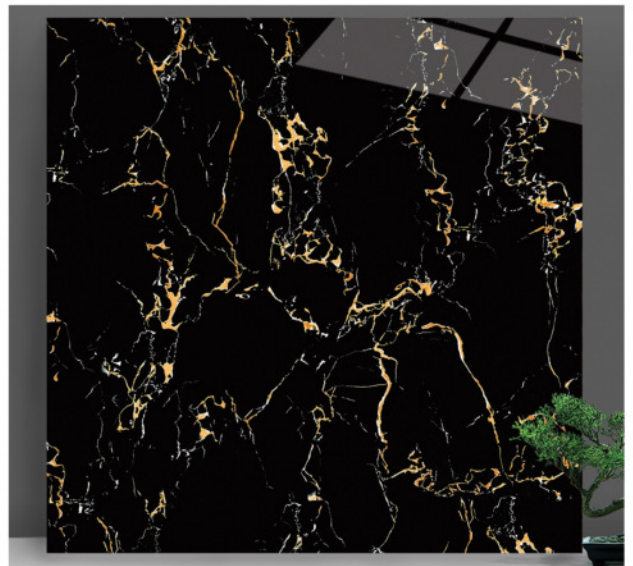

Mã số: 66051/ 1Face

Kích thước : 600x600mm

Xương : Porcelain

Bề mặt : Mài bóng