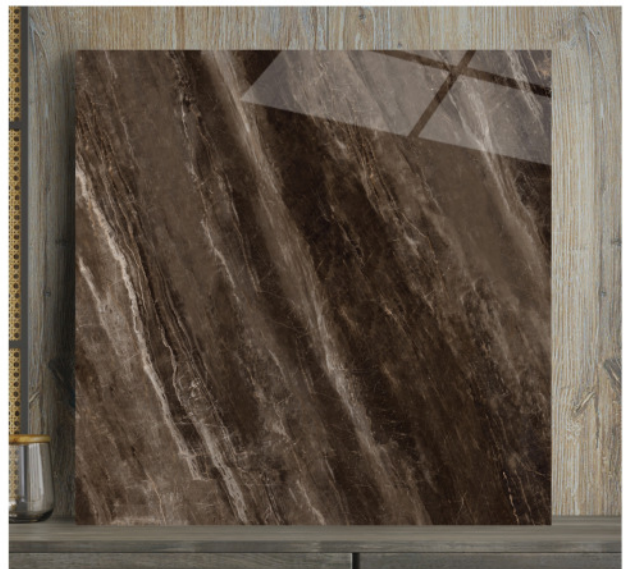

Bề mặt : Mài bóng

Mã số: 60081/ 4Face

Kích thước : 600x600mm

Xương : Porcelain

Bề mặt : Mài bóng

Mã số: 60081/ 4Face

Kích thước : 600x600mm

Xương : Porcelain