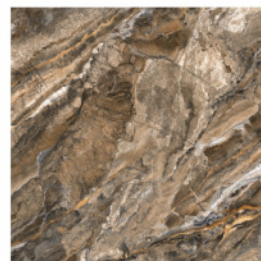

Bề mặt : Mài bóng

Mã số: 80071/ 4Face

Kích thước : 800x800mm

Xương : Porcelain

Bề mặt : Mài bóng

Mã số: 80071/ 4Face

Kích thước : 800x800mm

Xương : Porcelain