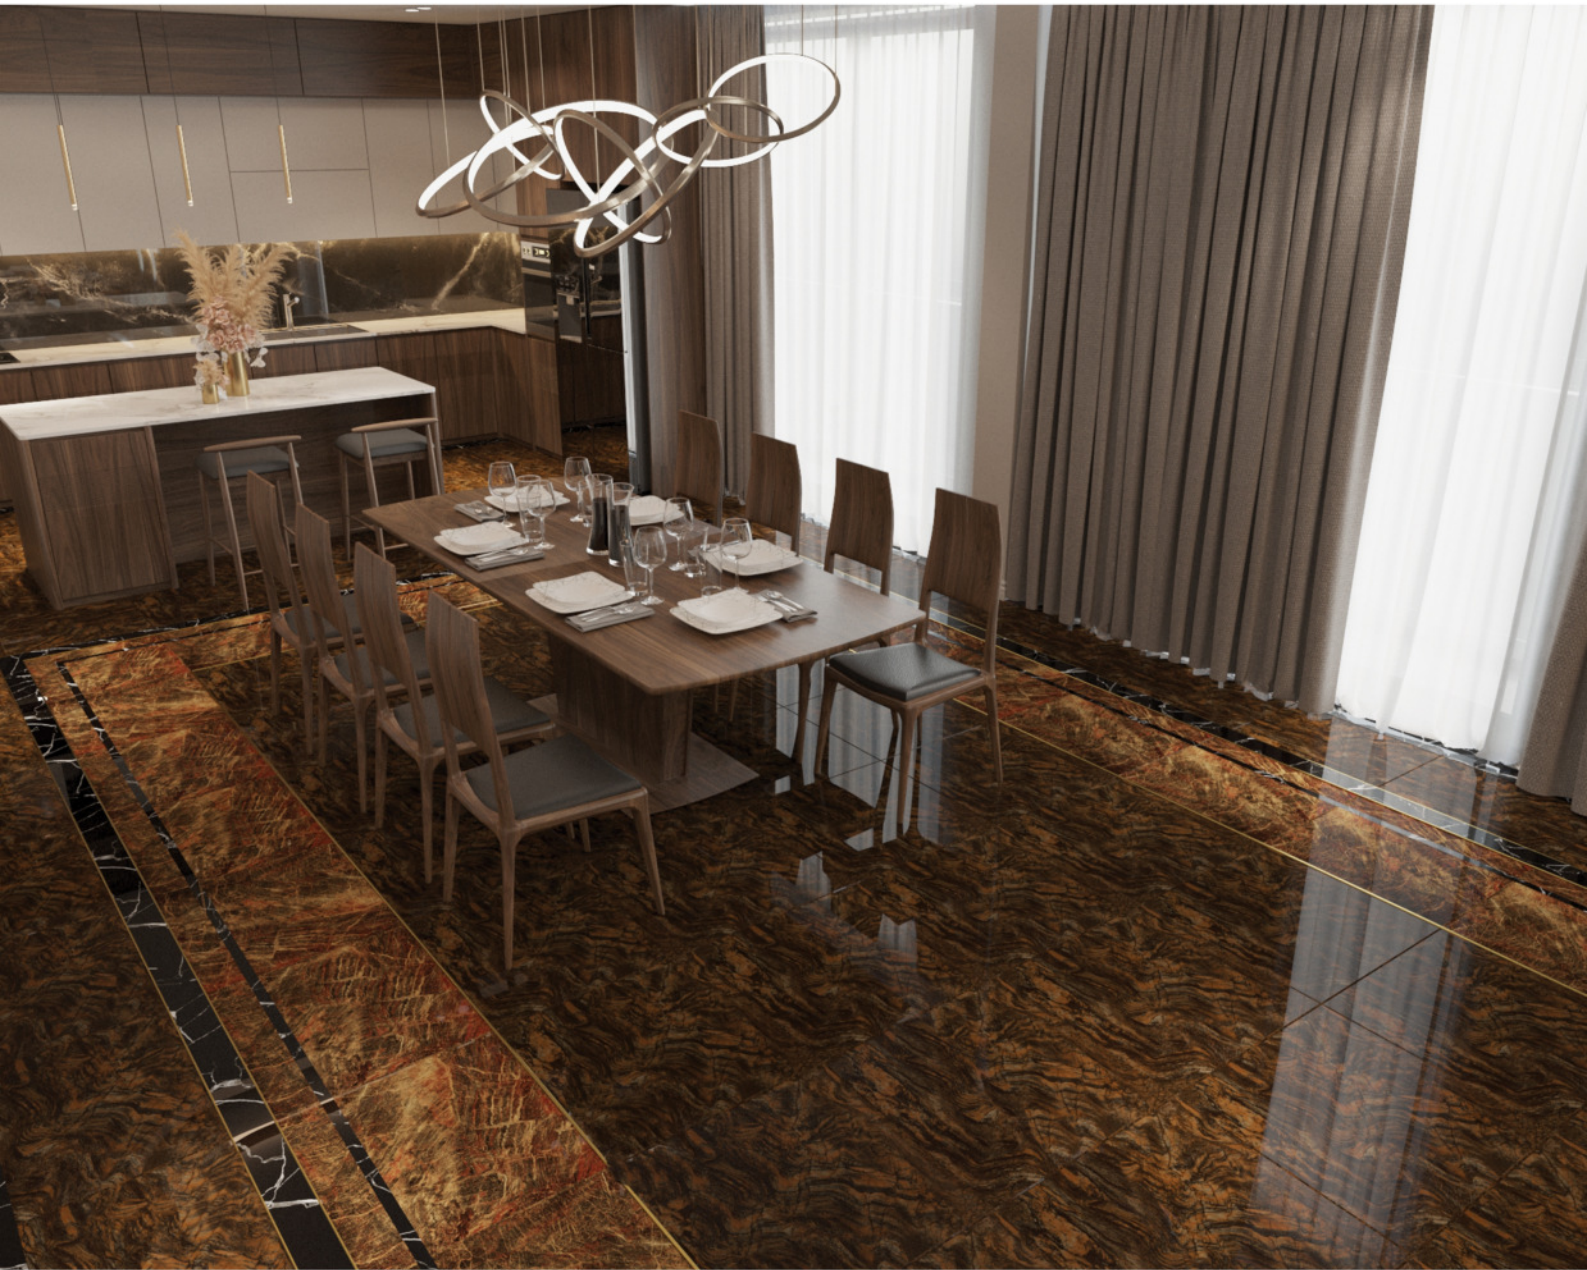

Mã số: 66019/ 1Face

Kích thước : 600x600mm

Xương : Porcelain

Bề mặt : Mài bóng