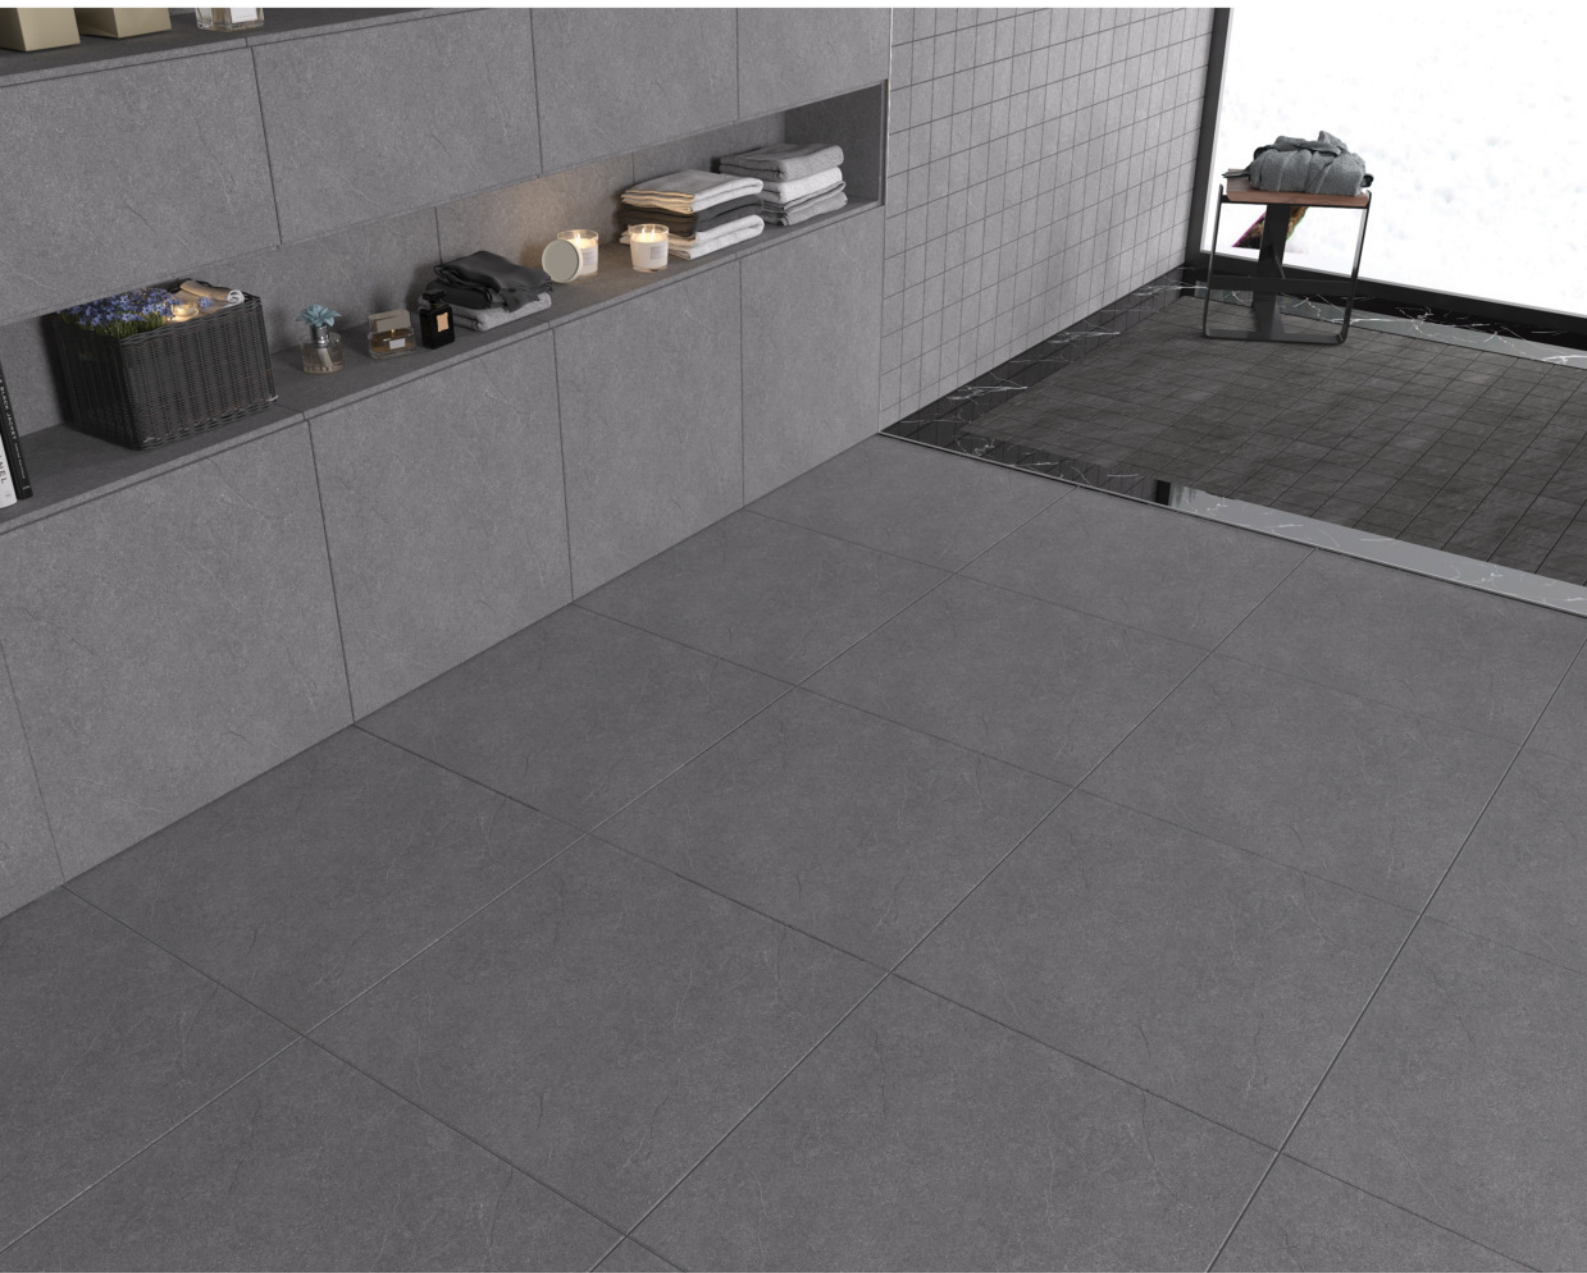

Mã số: 66022/ 1Face

Kích thước : 600x600mm

Xương : Porcelain

Bề mặt : Matt