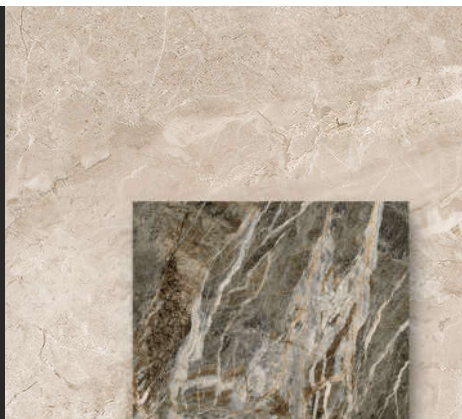

CENTURION

100

- TITANI STONE
- AMAZON
- BLACK STONE
- ROYAL STONE
- ROYAL STONE II
- BROWN STONE
- CALACATTA STONE
- GRAY STONE
- SILK STONE
- ICE AGE
- LIGHT GREY STONE
- CREMA MARFIL