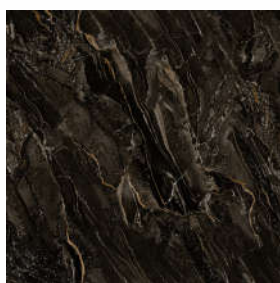

Tone màu đen tuyệt đối như chiều sâu thẳm của vũ trụ với những hành tinh và ngân hà.

Phiên bản thiết kế đúng như tên gọi Thiên hà thu nhỏ, mang vẻ đẹp huyền bí và nguồn năng lượng vô tận của không gian ứng dụng.

BLACK STONE

1052

Random face

Kích thước (size): **1000 x 1000 mm** | Bề mặt (Finish): **Mài bóng (Polished)** | Xương gạch (Body): **Porcelain**

BLACK STONE

ROYAL STONE

Royal Stone: Theo quan niệm Á Đông, màu vàng là biểu tượng cho sự sung túc, thịnh vượng trường tồn vĩnh cửu. Màu vàng cũng được ứng dụng đa dạng trong trang trí, thiết kế nội thất và luôn là sự lựa chọn của số đông người sử dụng cũng bởi tính biểu tượng này. Nắm bắt được quan niệm trên, cùng với ưu thế nguyên liệu nhập khẩu từ Châu Âu, các họa sỹ thiết kế cùng các kỹ sư nhóm sáng tạo của Catalan đã tạo ra tone màu Vàng chuẩn mực có thể ứng dụng với gần như bất cứ màu sắc nào của nội thất, kiến trúc.