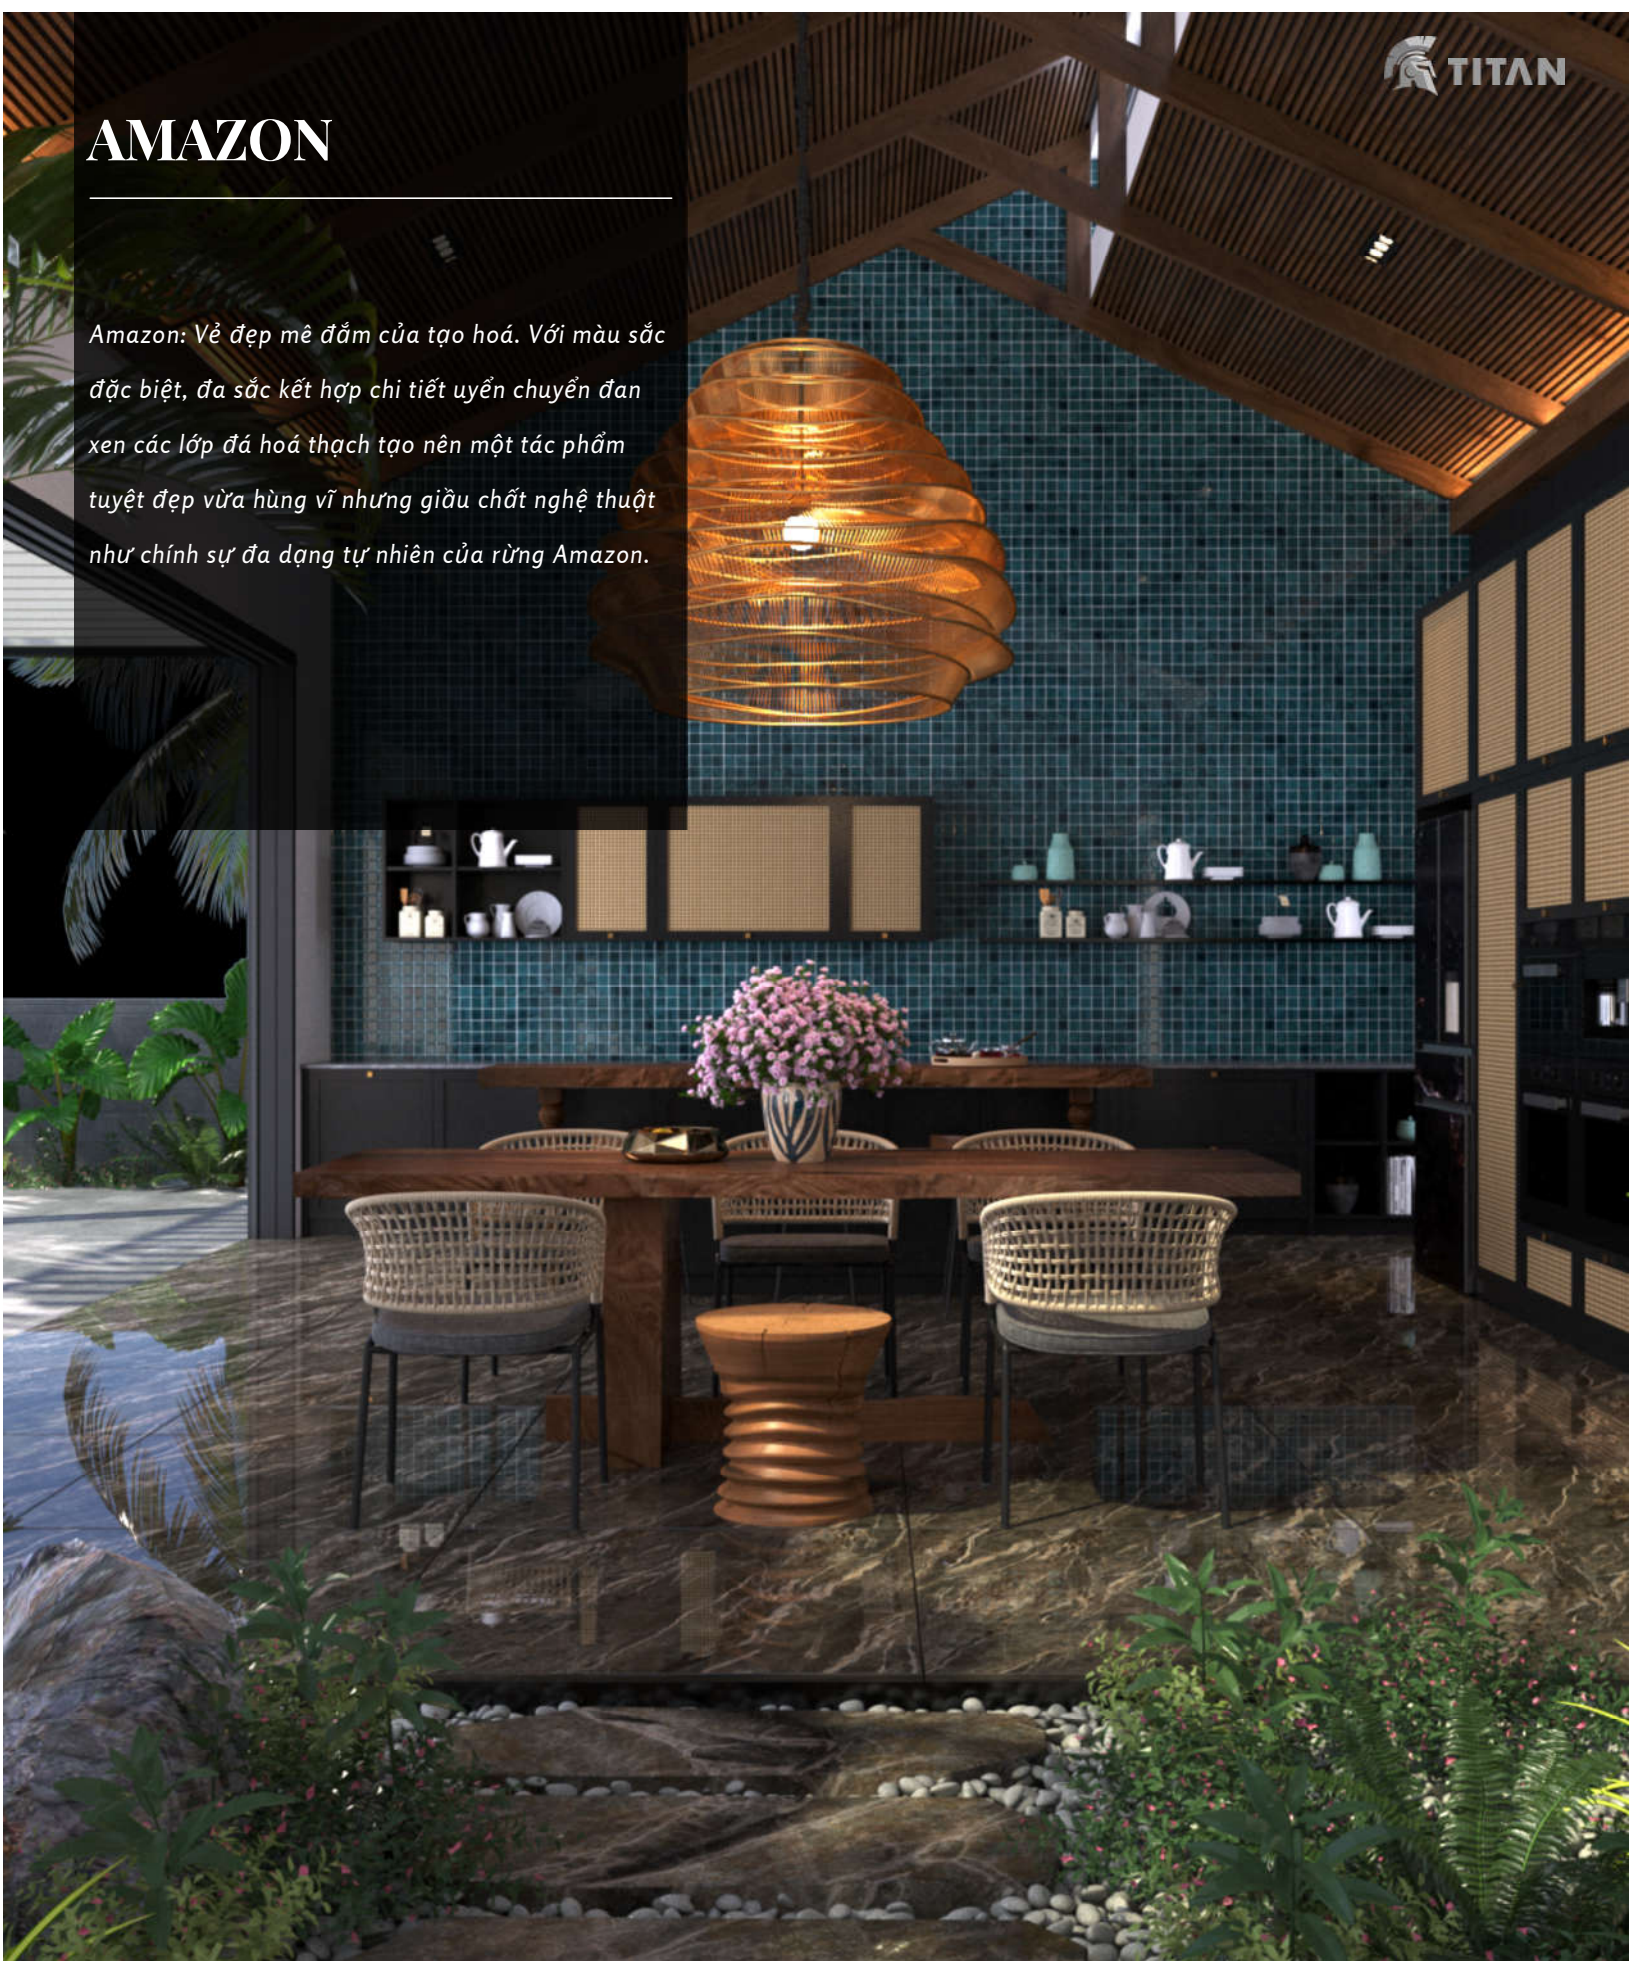

AMAZON

Amazon: Vẻ đẹp mê đắm của tạo hoá. Với màu sắc đặc biệt, đa sắc kết hợp chi tiết uyển chuyển đan xen các lớp đá hoá thạch tạo nên một tác phẩm tuyệt đẹp vừa hùng vĩ nhưng giàu chất nghệ thuật như chính sự đa dạng tự nhiên của rừng Amazon.