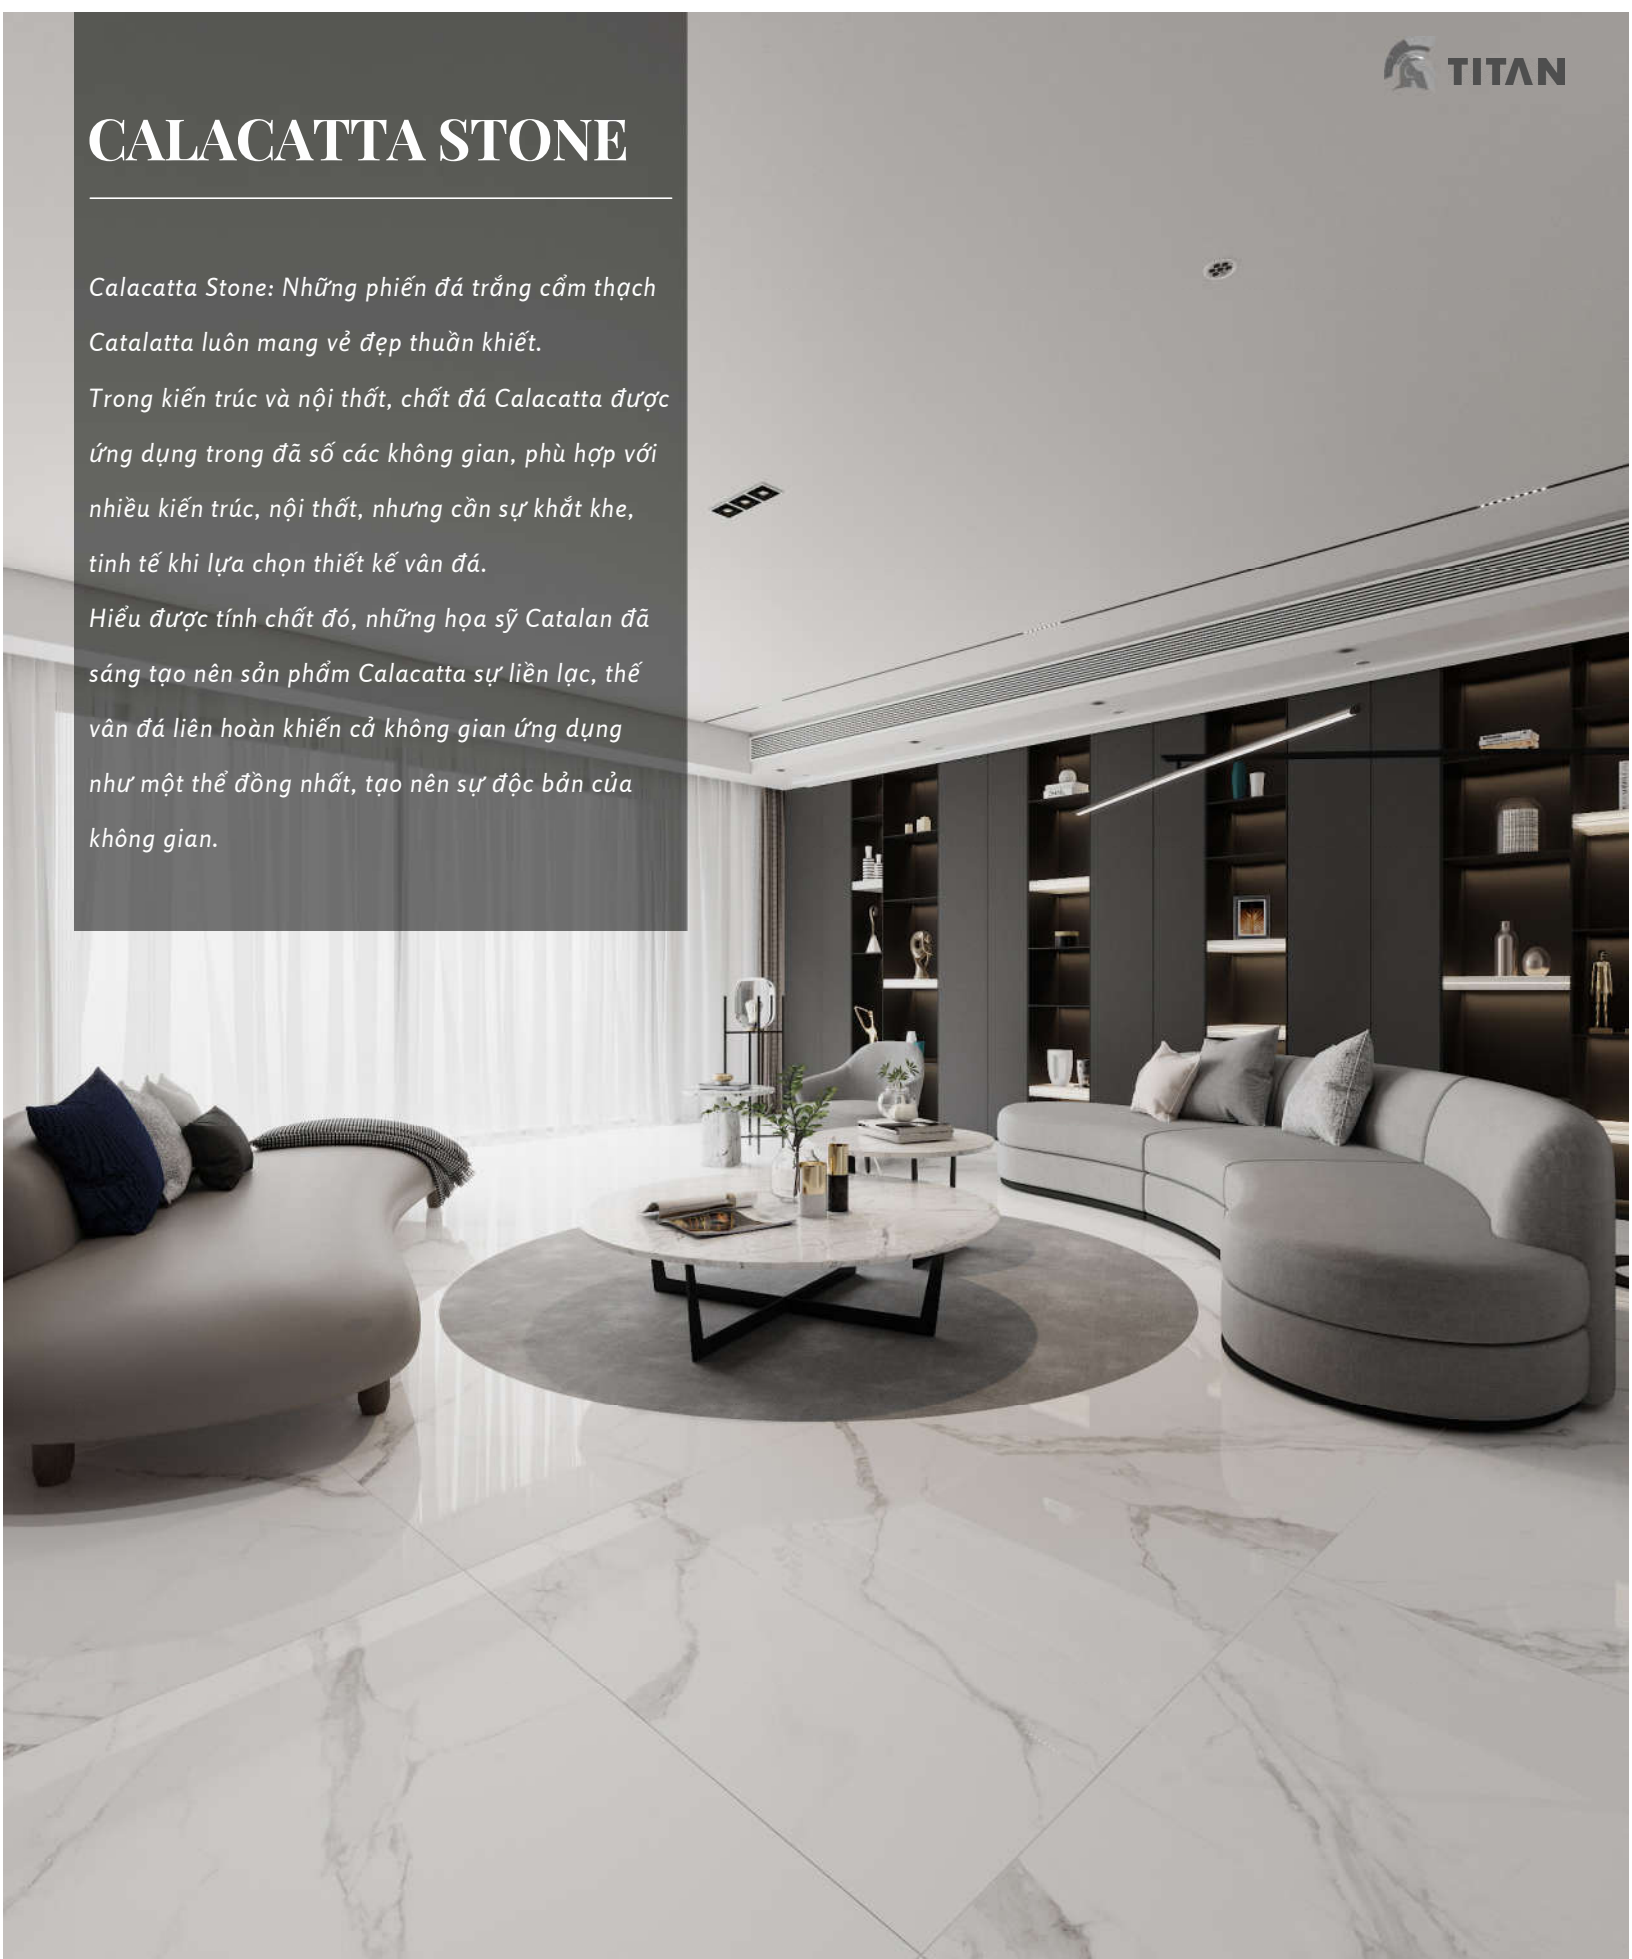

CALACATTA STONE

Calacatta Stone: Những phiến đá trắng cẩm thạch Catalatta luôn mang vẻ đẹp thuần khiết.

Trong kiến trúc và nội thất, chất đá Calacatta được ứng dụng trong đa số các không gian, phù hợp với nhiều kiến trúc, nội thất, nhưng cần sự khắt khe, tinh tế khi lựa chọn thiết kế vân đá.

Hiểu được tính chất đó, những họa sỹ Catalan đã sáng tạo nên sản phẩm Calacatta sự liền lạc, thể vân đá liền hoàn khiến cả không gian ứng dụng như một thể đồng nhất, tạo nên sự độc bản của không gian.