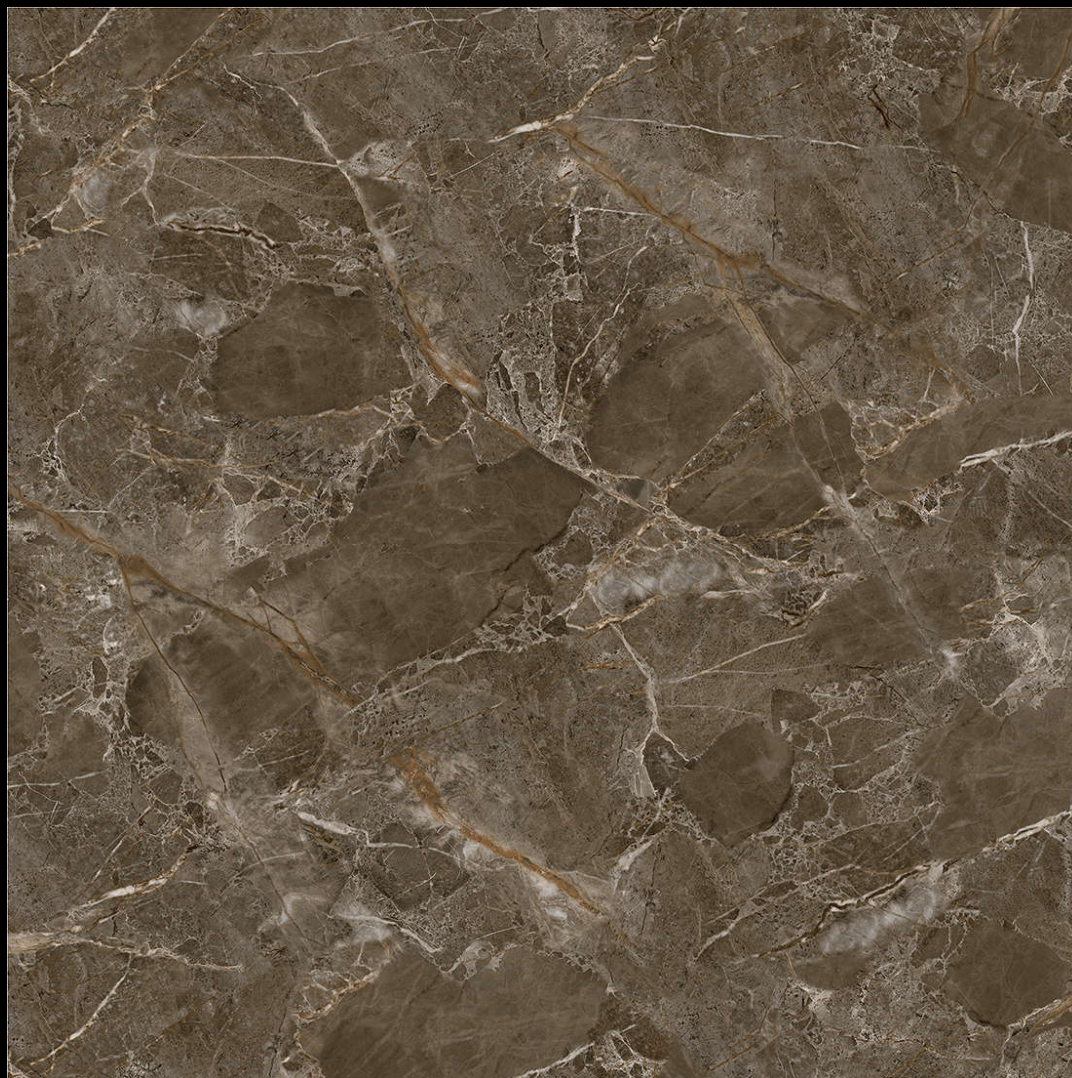

BROWN STONE

1051

Random face