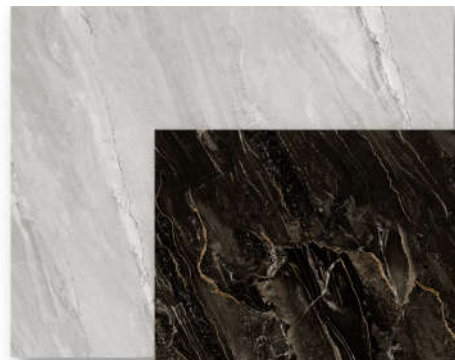

CENTURION

100

- TITANI STONE
- AMAZON
- BLACK STONE
- ROYAL STONE
- ROYAL STONE II
- BROWN STONE
- CALACATTA STONE
- GRAY STONE
- SILK STONE
- ICE AGE
- LIGHT GREY STONE
- CREMA MARFIL

TITANI STONE

*Titani Stone - Ngôi sao của bộ sưu tập Centurion:
Lấy cảm hứng từ những chuyển động cuộn sóng ở
những mảng cong tấm Titan trong khối kiến trúc
thiết kế của Bảo tàng Guggenheim tại thành phố
Bilbao - Tây Ban Nha, cùng sự chuyển tone trắng
sang xám đơn sắc, đôi khi là ánh vàng dưới khúc xạ
ánh sáng đặc trưng của nguyên tố Titan, các họa
sỹ thiết kế đã kết hợp giữa màu sắc và chuyển
động này trong Titani Stone để tạo nên thiết kế đá
mạnh mẽ mang đến cảm giác những dòng năng
lượng đang cuộn chảy tái tạo cảm xúc, năng
lượng. Nhắc đến Titan là nhắc đến sự bền vững,
vĩnh cửu cùng những câu chuyện về những vị thần
Hy Lạp cổ đại.*