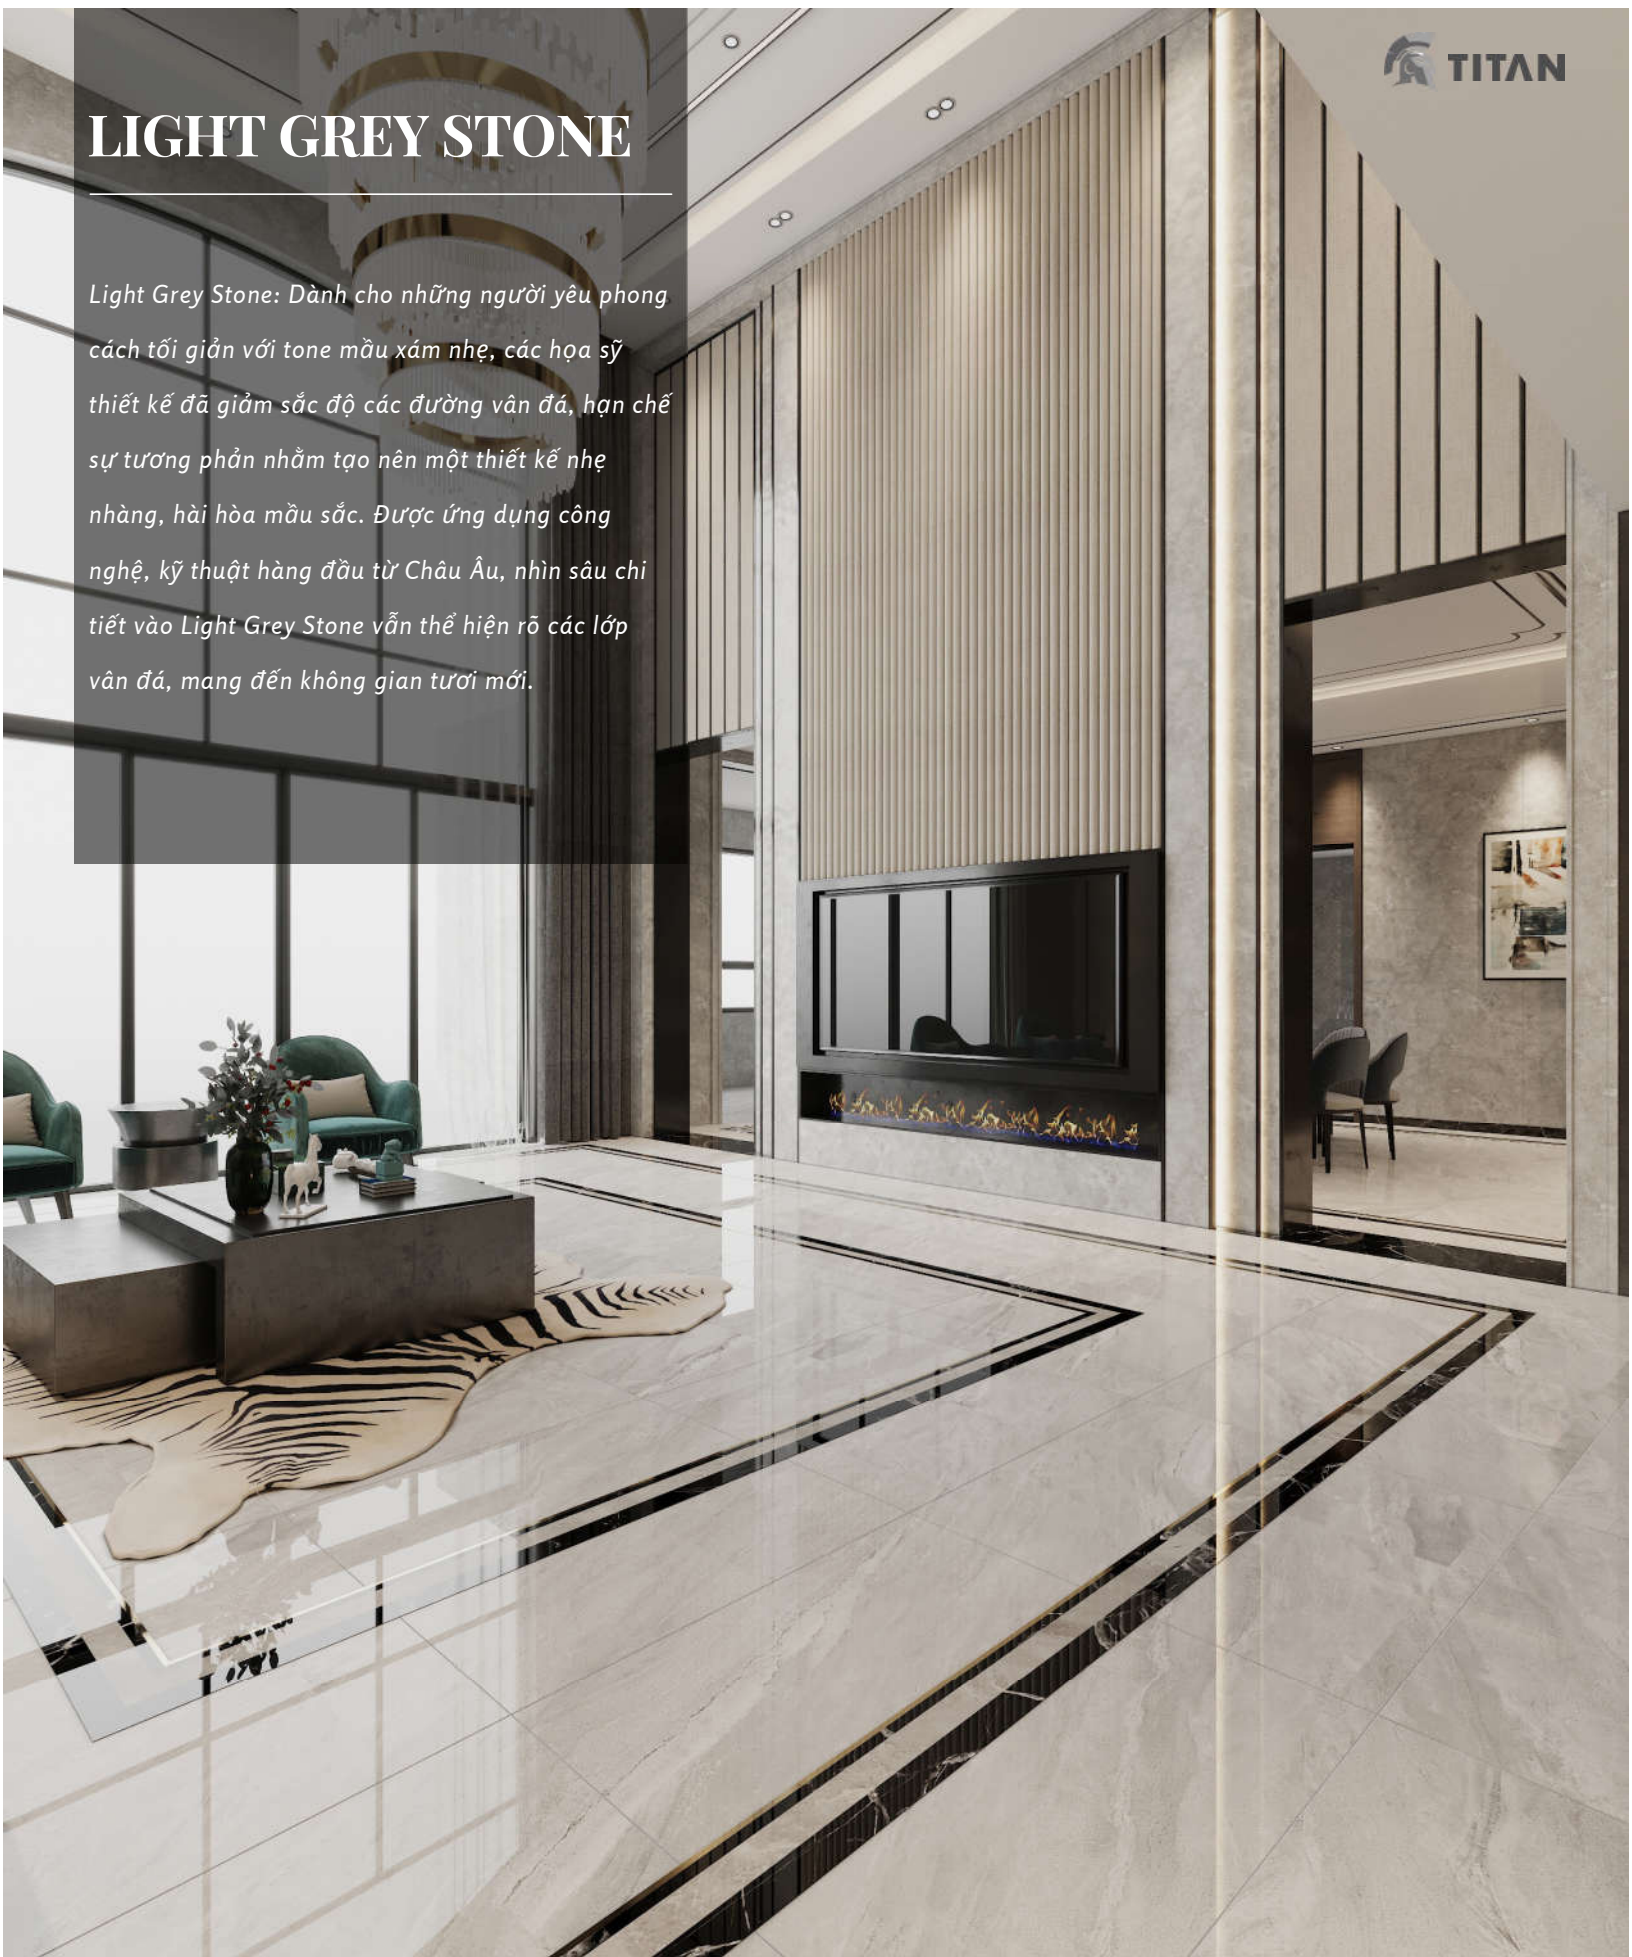

SILK STONE

1005

Random face

Kích thước (size): 1000 x 1000 mm | Bề mặt (Finish): Mài bóng (Polished) | Xương gạch (Body): Porcelain

SILK STONE

SILK STONE

ICE AGE

Ice Age - Được khơi nguồn cảm hứng từ thác sông băng Svalbard tại Bắc Cực - một trong năm kỳ quan băng thiên nhiên tuyệt mỹ trên thế giới. Sắc xanh dương thanh lịch của nước biển nấu mình trong màu tuyết trắng tinh khiết của những bông hoa băng lấp lánh dưới ánh sáng tự nhiên khiến cho kỳ quan kỳ băng hà như được kiến tạo từ những lớp đá chồng xếp qua hàng trăm triệu năm.

ICE AGE

1010

Random face

Kích thước (size): 1000 x 1000 mm | Bề mặt (Finish): Mài bóng (Polished) | Xương gạch (Body): Porcelain

ICE AGE

ICE AGE

LIGHT GREY STONE

Light Grey Stone: Dành cho những người yêu phong cách tối giản với tone màu xám nhẹ, các họa sỹ thiết kế đã giảm sắc độ các đường vân đá, hạn chế sự tương phản nhằm tạo nên một thiết kế nhẹ nhàng, hài hòa màu sắc. Được ứng dụng công nghệ, kỹ thuật hàng đầu từ Châu Âu, nhìn sâu chi tiết vào Light Grey Stone vẫn thể hiện rõ các lớp vân đá, mang đến không gian tươi mới.