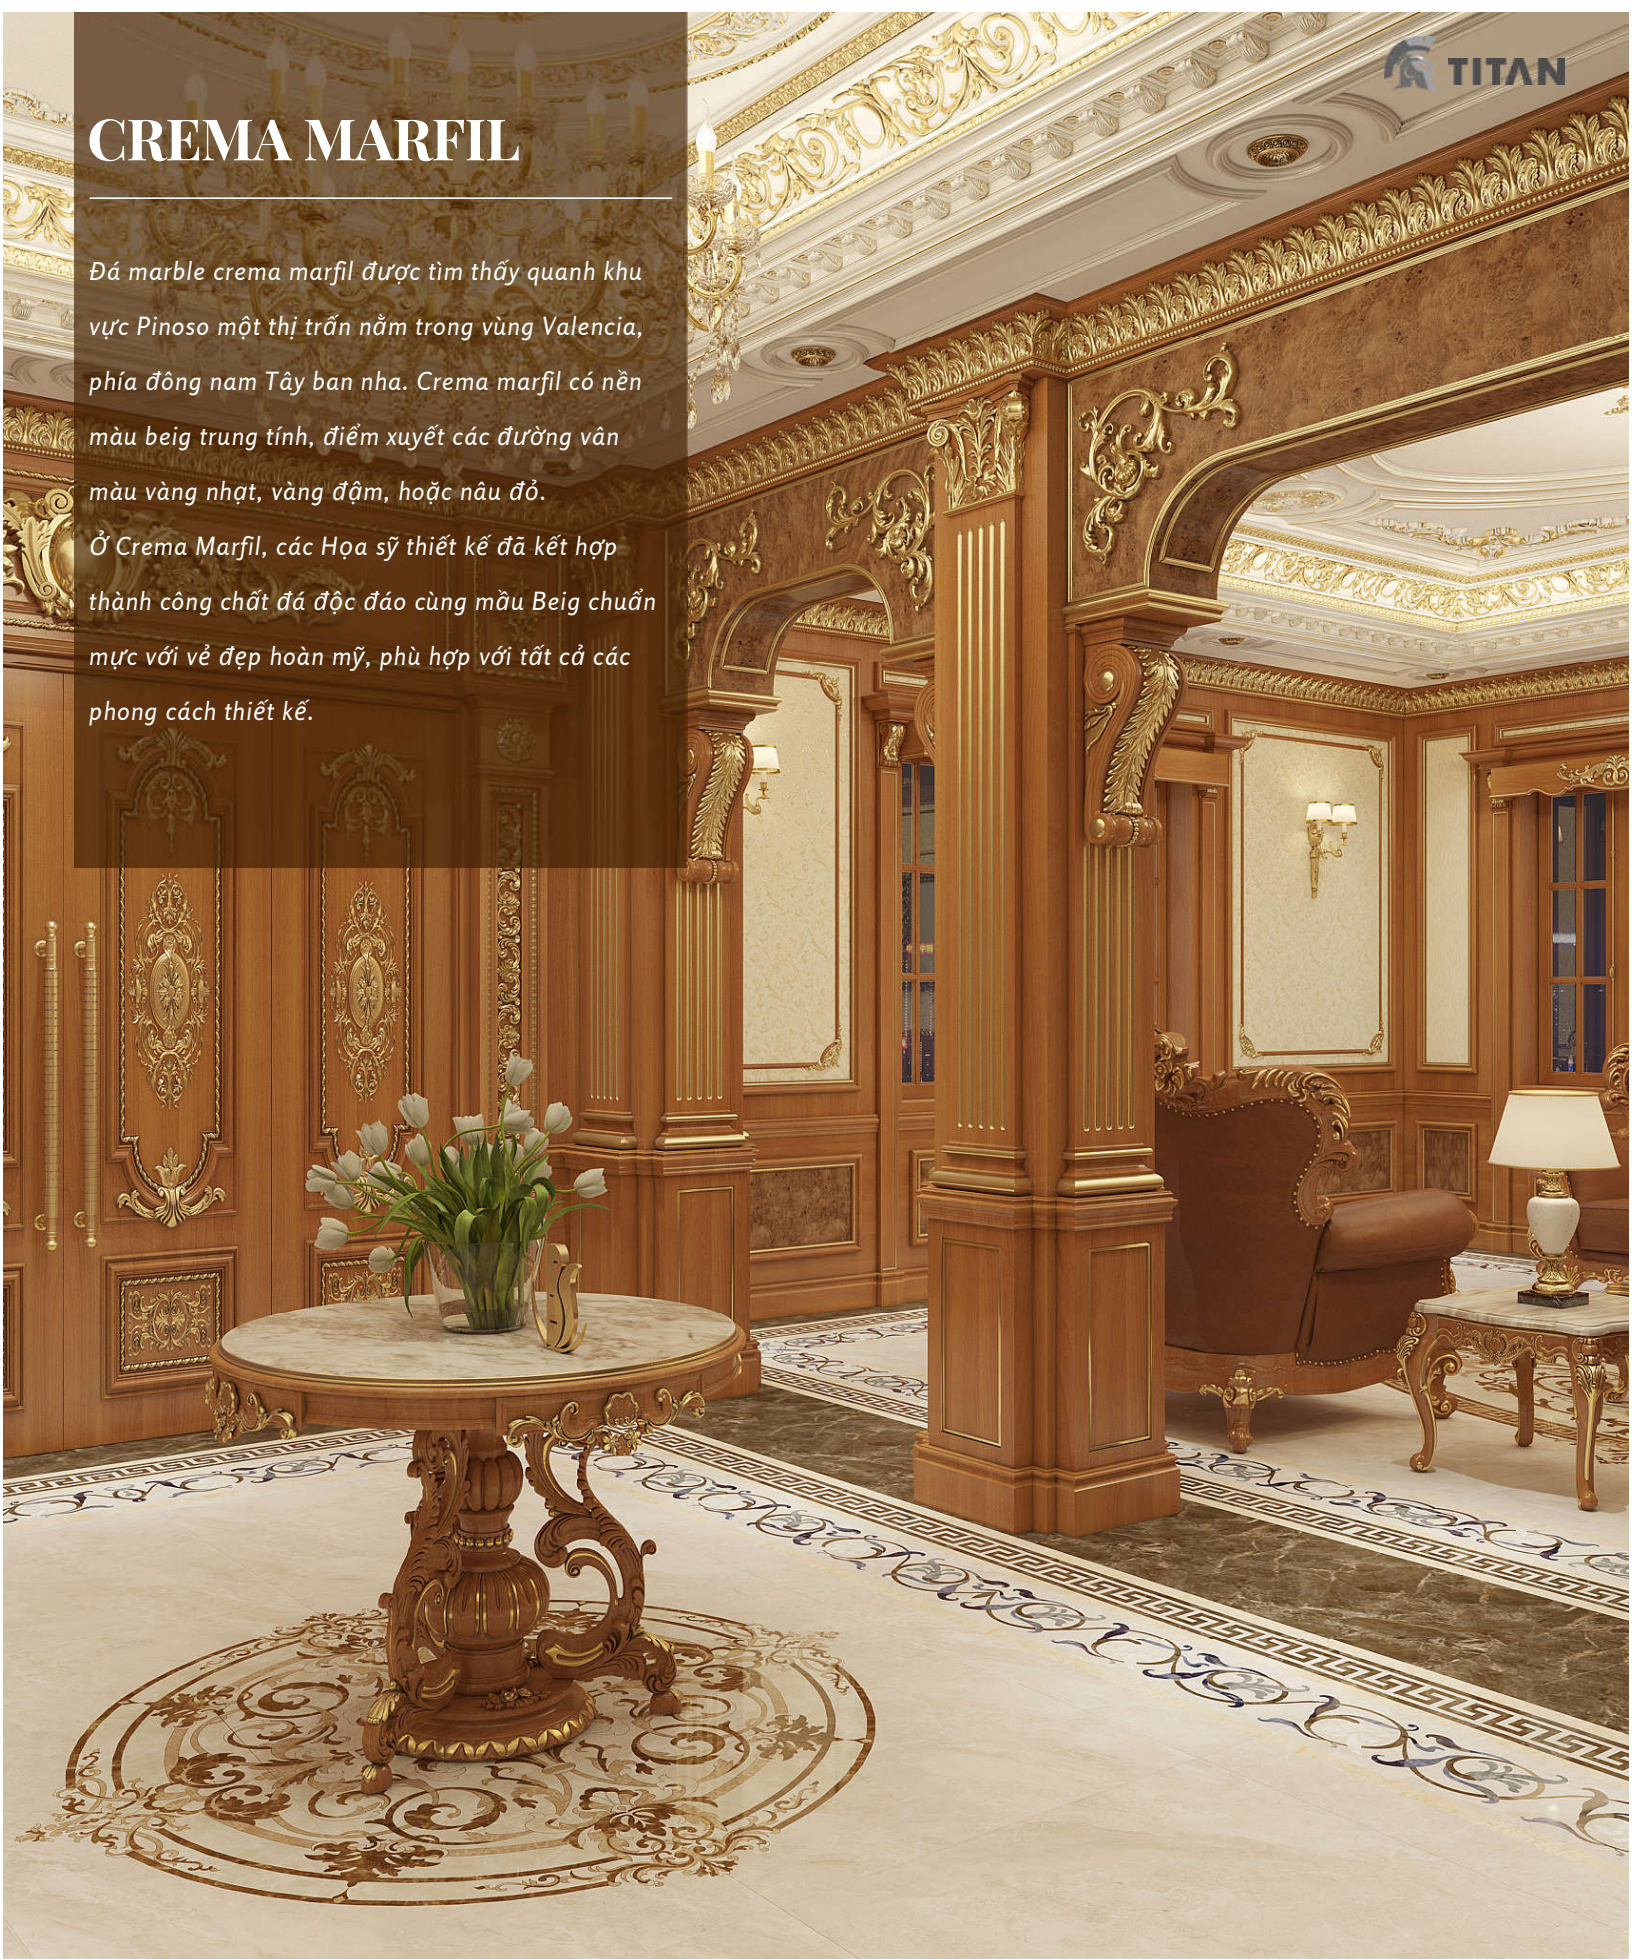

CREMA MARFIL

Đá marble crema marfil được tìm thấy quanh khu vực Pinoso một thị trấn nằm trong vùng Valencia, phía đông nam Tây ban nha. Crema marfil có nền màu beig trung tính, điểm xuyết các đường vân màu vàng nhạt, vàng đậm, hoặc nâu đỏ.

Ở Crema Marfil, các Họa sỹ thiết kế đã kết hợp thành công chất đá độc đáo cùng màu Beig chuẩn mực với vẻ đẹp hoàn mỹ, phù hợp với tất cả các phong cách thiết kế.